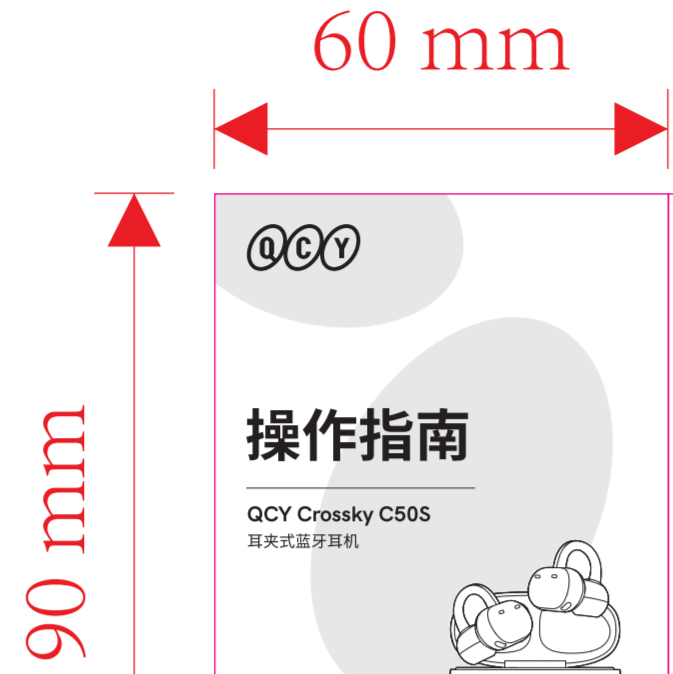

意象 QCY Crossky C50S(CT06S)中英文说明书 (Hi-Res)

成型尺寸:90×60mm

材质:80g哑粉纸

工艺:过哑油 正反印刷,7折页

正面

QCY

操作指南

QCY Crossky C50S
蓝牙耳机